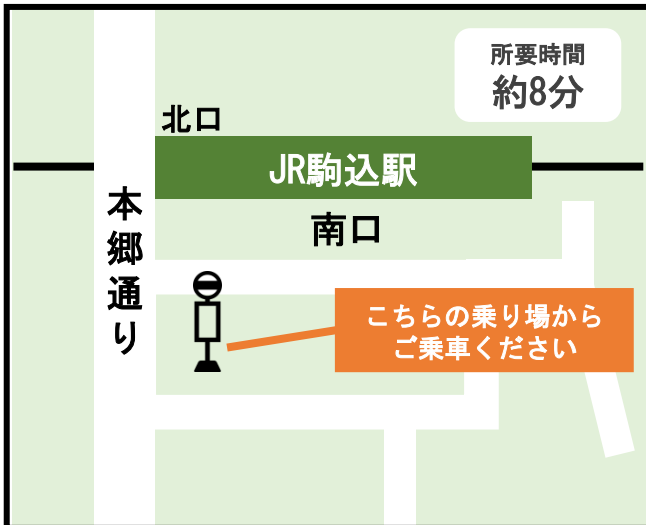

駒込駅(茶51系統 御茶ノ水駅前・秋葉原駅前行)