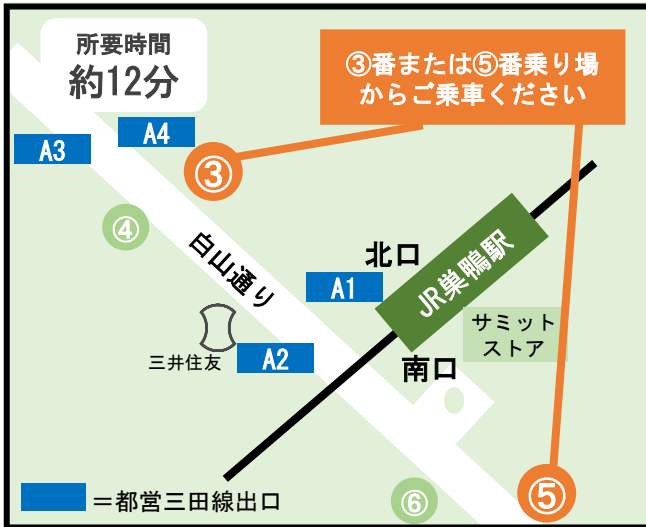

巣鴨駅(草63系統 浅草寿町行)