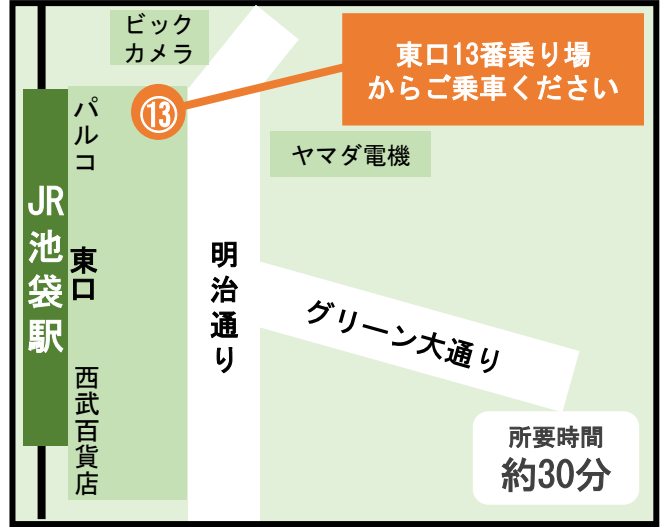

池袋駅(草63系統 浅草寿町行)