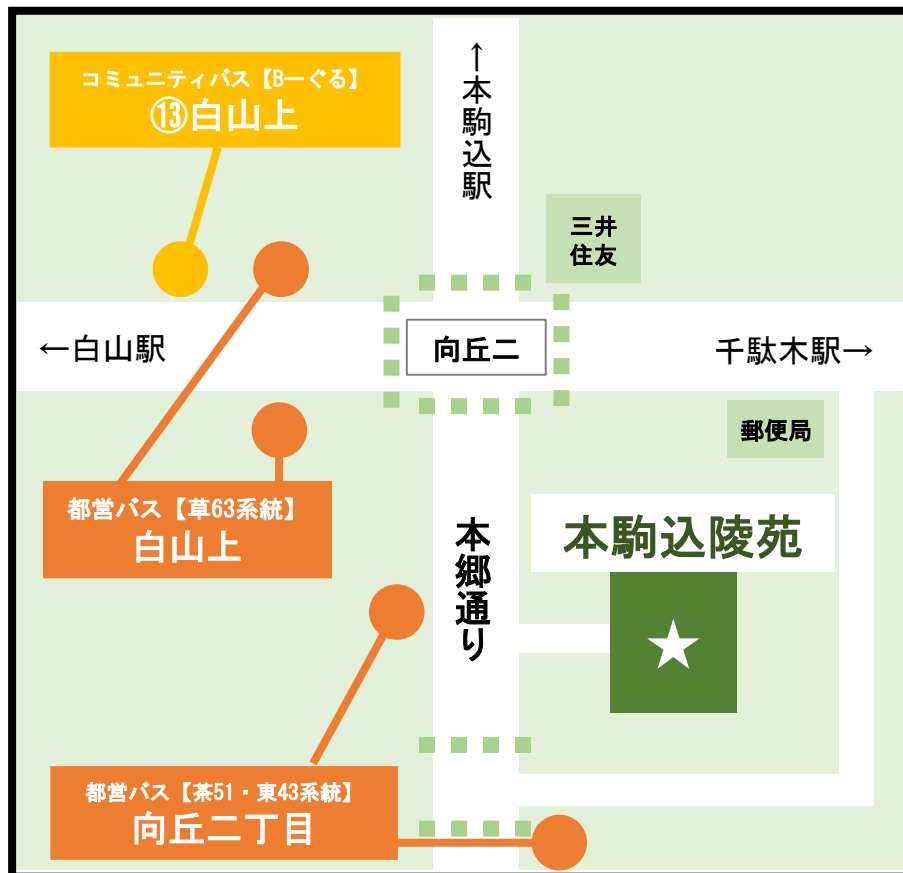

# 各駅からのバス利用も便利です

## 本駒込陵苑 最寄りのバス停

- 都営バス[東43系統][茶51系統]  
「向丘二丁目」下車徒歩約1分
- 都営バス[草63系統]  
「白山上」下車徒歩約2分
- 文京区コミュニティバス「B-ぐる」  
千駄木・駒込ルート  
「⑬白山上」下車徒歩約2分

お困りの際はこちらにお電話ください

**0120-381-154**

本駒込陵苑 〒113-0023 東京都文京区向丘2丁目29-1

# 主要駅のバス乗り場