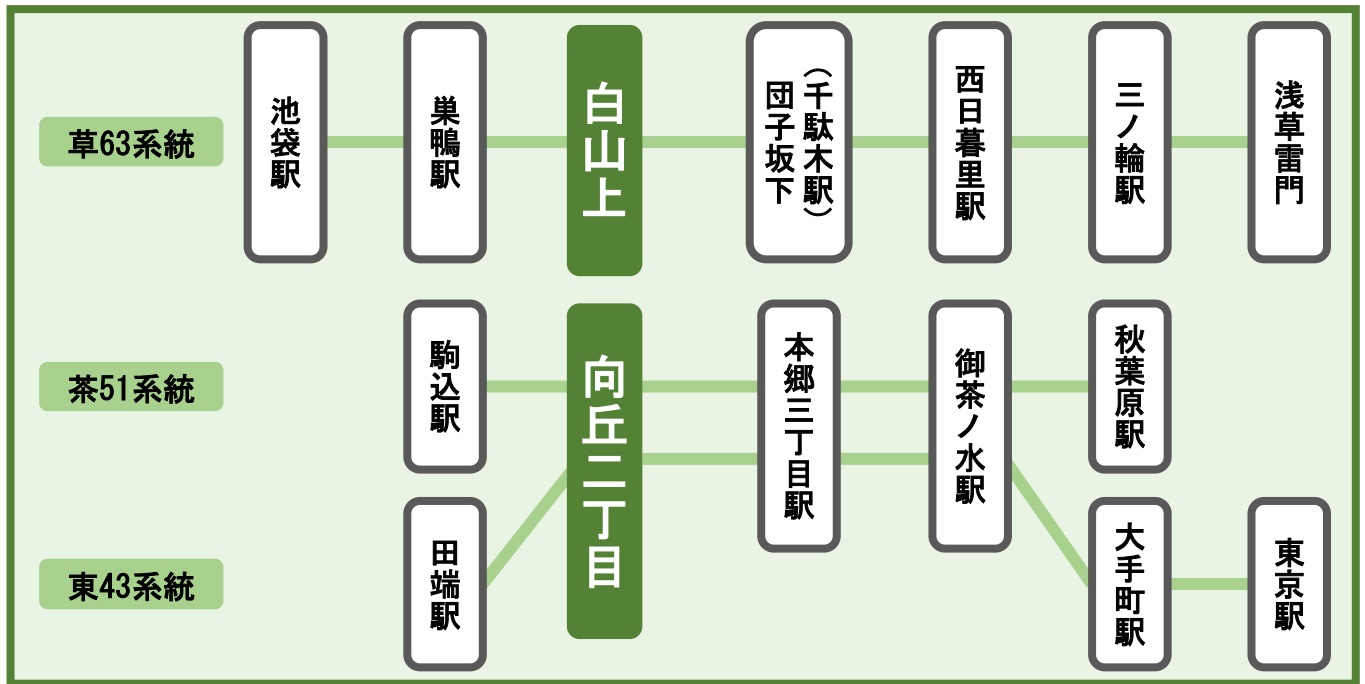

# 各駅からのバス利用も便利です

## 本駒込陵苑 最寄りのバス停

- 都営バス[東43系統][茶51系統]  
「向丘二丁目」下車徒歩約1分
- 都営バス[草63系統]  
「白山上」下車徒歩約2分
- 文京区コミュニティバス「B-ぐる」  
千駄木・駒込ルート  
「⑬白山上」下車徒歩約2分

お困りの際はこちらにお電話ください

**0120-381-154**

本駒込陵苑 〒113-0023 東京都文京区向丘2丁目29-1

# 主要駅のバス乗り場