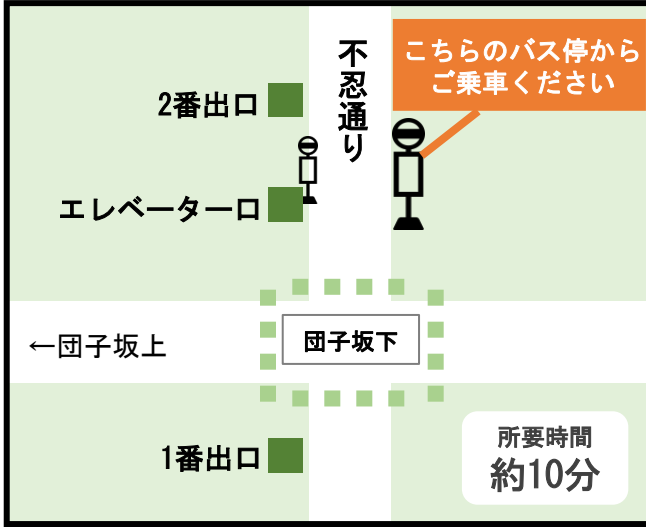

主要駅のバス乗り場

千駄木駅(草63系統 池袋東口行)